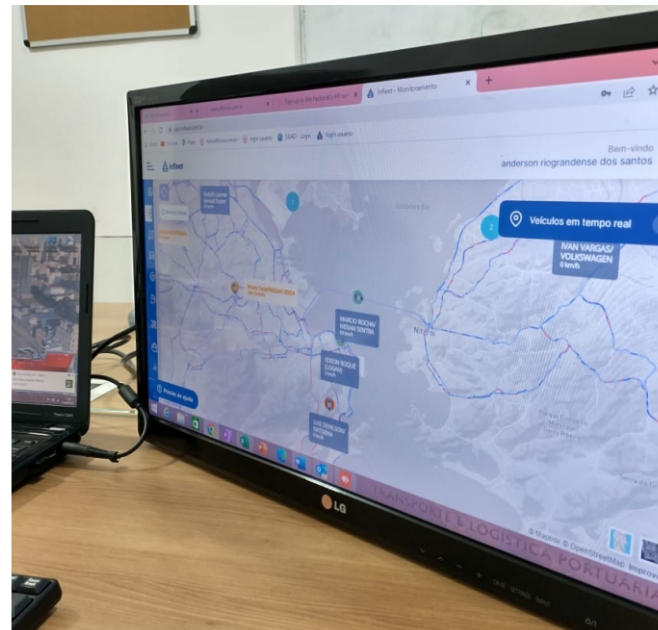

Setor de Logística

Trabalhamos para garantir que nossos clientes sejam atendidos da forma personalizada de acordo com cada necessidade específica. Faz parte do nosso procedimento: a ética, a responsabilidade, e acima de tudo preservação da integridade e segurança dos nossos clientes e de equipe de campo utilizando o sistema de monitoramento em tempo real da INFLEET.